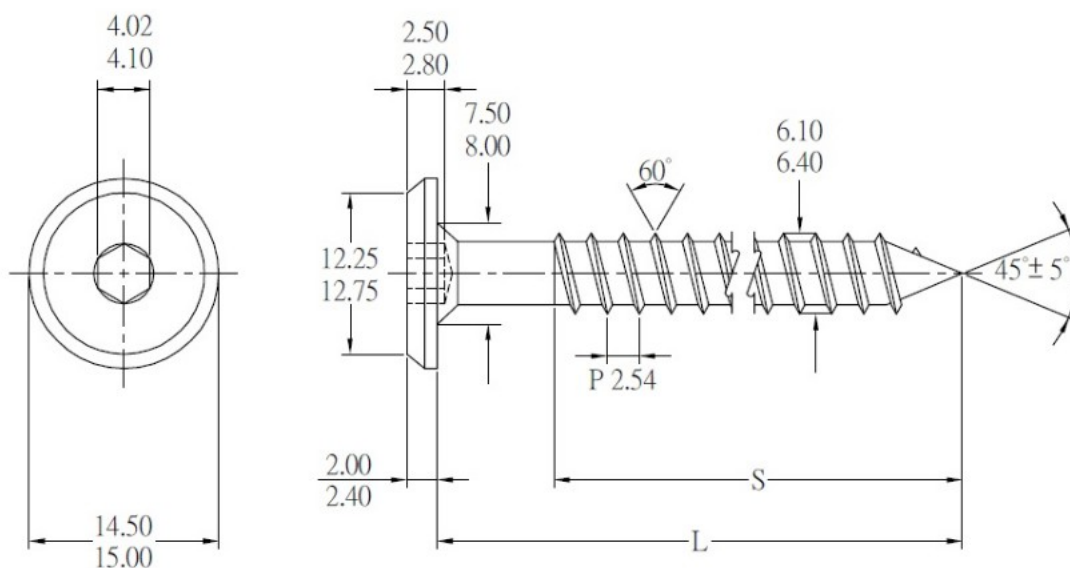

PRODUCT SHEET

Description:

Fifteen Wood Screw, Steel YZP, $\phi 6.3\text{mm} \times 80\text{mm}$, Hex 4mm

Item number:

12.01.393-1

Units	Box	Carton	HS Code	Barcode
Pcs.	1	900	7318149199	
				5704866103206

L	$\phi 6.3\text{mm} \times 40\text{mm}$
L	$\phi 6.3\text{mm} \times 50\text{mm}$
L	$\phi 6.3\text{mm} \times 60\text{mm}$
L	$\phi 6.3\text{mm} \times 70\text{mm}$
L	$\phi 6.3\text{mm} \times 80\text{mm}$
L	$\phi 6.3\text{mm} \times 90\text{mm}$
L	$\phi 6.3\text{mm} \times 100\text{mm}$